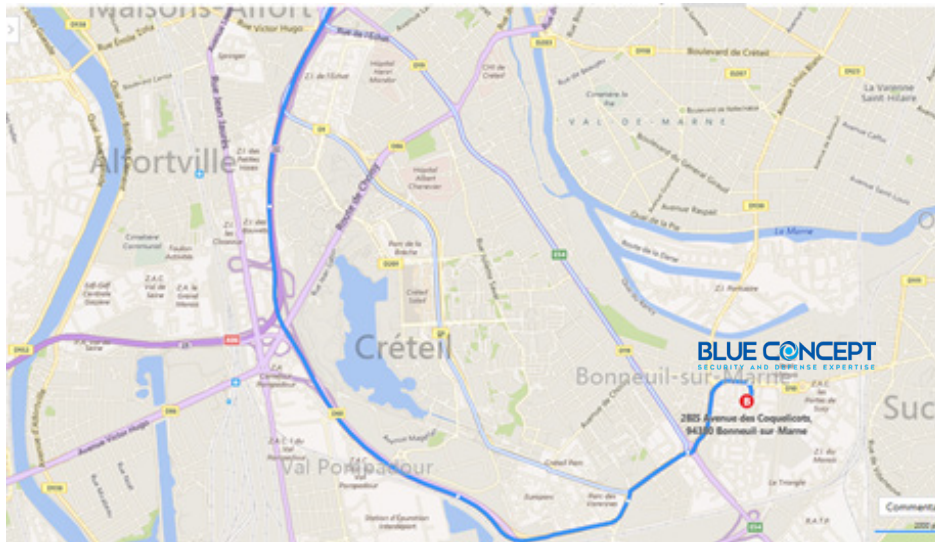

PLAN D'ACCÈS BLUE CONCEPT ÎLE-DE-FRANCE

02 bis, avenue des coquelicots
Bâtiment de Haute Technologie N°08
94380 – Bonneuil-sur-Marne
Tel : 01 79 84 10 35

Via l'Autoroute A86 :

Prendre la Sortie N°23 puis la Bretelle D60 direction VALENTON Z.A./TROYES/PROVINS/
BONNEUIL S/M

Via Maisons Alfort / Créteil :

Prendre la Sortie N°3 à Carrefour Pompadour vers LIMEIL BREVANNES/VALENTON/
BONNEUIL S/M

En transports en communs : 40min environs

Au départ de PARIS GARE DE LYON :

- Soit le RER A direction Boissy St Léger : Arrêt « Sucy Bonneuil » puis marcher pendant 10 min. Sinon, prendre le Bus 393 direction Carrefour de la Résistance ou le Bus 104 direction Ecole Vétérinaire de Maisons-Alfort : Arrêt « PETITS CARREAUX » Traversez, puis entrer dans la zone d'activité sur votre gauche.
- Soit le RER D direction Corbeil-Essonnes/Melun : Arrêt « Créteil Pompadour » puis le Bus 393 direction Sucy-Bonneuil RER : Arrêt « PETITS CARREAUX ». Entrer dans la zone d'activité derrière vous.